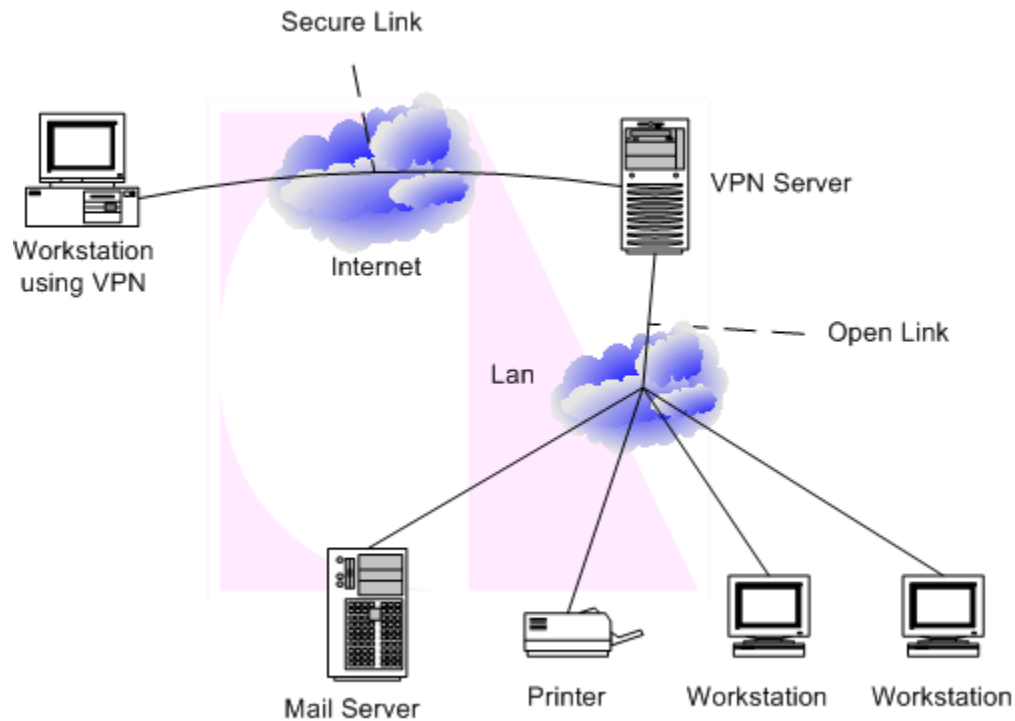

การให้บริการ VPN สำหรับคณาจารย์

สำหรับนักศึกษา ป.โท และ ป.เอก